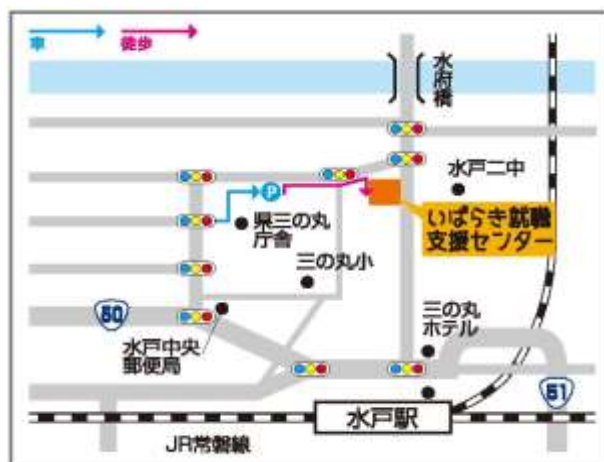

カンプロ株式会社 本社

ジョブカフェいばらき 解散 ←

(茨城県水戸市吉沢町 567)

説明
1時間
現場見学
3時間

※出発前には「ビジネスマナー確認講座」を行います ※気象条件等の理由で中止になる場合があります

【集合】 ジョブカフェいばらき 3F 交流室 (水戸市三の丸 1-7-41 いばらき就職・生活総合支援センター内)

【対象】 15歳~40代前半の方 (H28年3月卒学生可)

先着 **3** 名

【備考】 服装 … スーツ、汚れても大丈夫な上着

持ち物 … 筆記用具、昼食

参加費 … 無料

※水戸駅北口より徒歩7分
※お車は「茨城県三の丸庁舎駐車場」をご利用ください。
無料券を発行しますので必ず駐車券をお持ちください。
※水戸市の「三の丸臨時庁舎来庁者駐車場」と間違いやすいので、お気をつけてください。

会社概要・募集職種は裏面を CHECK !

お申込み・お問合せ

TEL: 029-300-1738

(平日 9:00~18:00)