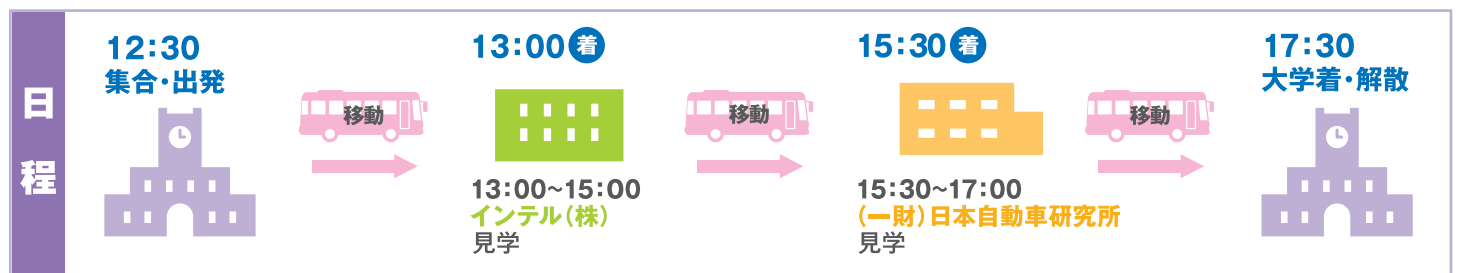

就職応援 企業訪問 バスツアー

参加費 無料

～地元茨城の魅力を知らう～

茨城県内って
どんな企業が
あるんだろう?

職場の
雰囲気は?

どんな人が
働いているの?

会社って
どんなところ
なんだろう?

大学の先輩も
入社しているの?

訪問企業

インテル(株) つくば本社

世界ナンバーワンの半導体メーカー。我々の生活をコンピューターでよりよくすべく、常に最新の技術を世に広めている会社です。

企業見学コンテンツ

- ①会社説明 ②技術体験
- ③若手社員との座談会 ④質疑応答

(一財)日本自動車研究所

クルマ社会の健全な進展に貢献することを使命試験研究機関として、日本の自動車産業の発展と自動車技術の進展とともに歩んでいます。

企業見学コンテンツ

- ①会社説明 ②社内見学
- ③社員との座談会・質疑応答

日時 **2月23日(火) 12:30~17:30**

12:30 本部棟低層棟警備員室前集合

募集定員
20名
(先着順)

申込締切 **2月19日(金)** 筑波大学ダイバーシティ・アクセシビリティ・キャリアセンター/学生部就職課 HPから申込ください。 <http://syushoku.sec.tsukuba.ac.jp/career/>

主催:筑波大学ダイバーシティ・アクセシビリティ・キャリアセンター/学生部就職課 茨城県キャリア支援ネットワーク
事務局:NPO法人 雇用人材協会