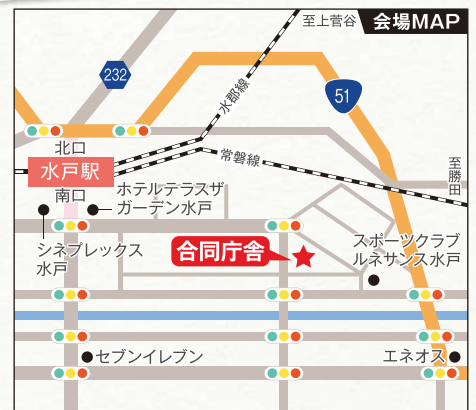

会場

茨城県水戸合同庁舎2階大会議室

(茨城県水戸市柵町1-3-1)

主催:茨城県キャリア支援ネットワーク

茨城大学・筑波大学・茨城県立医療大学・茨城キリスト教大学・茨城女子短期大学・筑波学院大学
つくば国際大学・常磐大学・常磐短期大学・流通経済大学・茨城県労働政策課・NPO法人 雇用人材協会

参加申込書を
当日持参して
ください

お申込・お問合せは各大学の就職課またはキャリア支援センターまで

会場にお越しの際は、公共の交通機関をご利用ください。

このセミナーは、キャリア教育の一環として開催するものなので、参加の有無が参加企業の採用選考プロセスに影響することはありません。