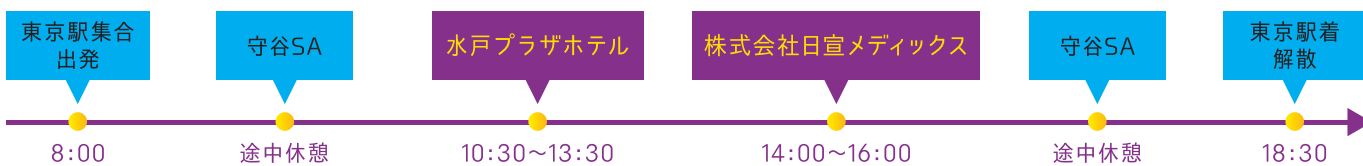

### 企業紹介

- ・各種情報誌企画・運営・出版
- ・WEBサイト制作・運用
- ・印刷物制作(チラシ・カタログ・パンフレット等)
- ・地域ポータルサイト『いばナビ』の企画・運営
- ・採用ソリューション事業
- ・講演会・イベント等の企画・運営・サポート

創業1724年10月1日 (今年創業295周年)

- ホテル1店舗(水戸)
- ブライダル6店舗(ひたちなか、守谷、鹿嶋、土浦、日立、水戸)
- 不動産県内中心40店舗
- 教育4店舗 (水戸、つくば、守谷)

1984年(昭和59年)

- [茨城県内5拠点]
- 水戸本社(水戸市)
  - つくば支社(つくば市)
  - 県西支社(結城市)
  - 日立営業所(日立市)
  - 鹿島営業所(神栖市)

## スケジュール

※申込者には詳細の場所をお知らせいたします。 ※往復の移動中、トイレ等休憩で守谷サービスエリアに立ち寄ります。(10分程)  
※希望者は、見学終了後、水戸駅で降車することもできます。

▶ 帰省したい方にオススメ!

◎参加費無料!! ◎ランチ無料!! ◎当日はスーツを着用いただきます。